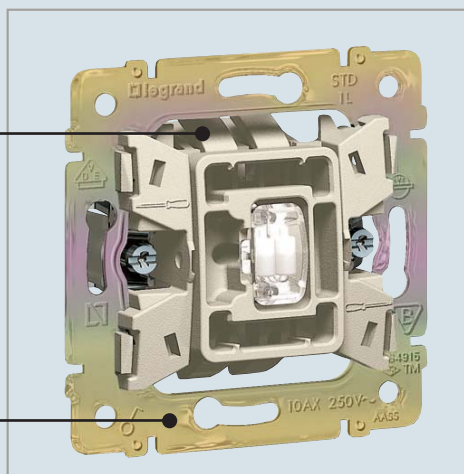

■ Rugós visszahúzó-dású rögzítőkörmök.

Visszahúzott állapotban a köröm nem okozhat sérülést és a felszerelést is könnyebbé teszi.

■ A bekötőkapcsok

érintkezésként két bemeneti lehetőséget biztosítanak, így a szerelvények tovább fűzhetők.

■ 21 mm-es mélység,

mely elegendő helyet hagy a kábelezéshez, a szerelvény alatt.

■ A rugós bekötés

megkönnyíti a kapcsolók szerelését. Gyors és biztonságos.

■ A súllyesztőperem

tökéletesen elszigetelt, merev fémlap, melynek kialakítása megkönnyíti a felszerelést akár egyenként, akár sorolva.

Valena™ kiválasztási táblázat - Szakmai csomagolású termékek

Mechanizmusok keret nélkül, burkolattal						
	Fehér	Menny.	Elefánt- csont	Menny.	Alu- mínium	Menny.
VILÁGÍTÁSVEZÉRLÉS						
Kapcsolók 10 AX – 250 V ~						
egypólusú kapcsoló	7744 01		7743 01		7701 01	
kétpólusú kapcsoló	7744 02		7743 02		7701 02	
hárompólusú kapcsoló 400 V	7744 03		7743 03		7701 03	
csillárkapcsoló	7744 05		7743 05		7701 05	
váltókapcsoló	7744 06		7743 06		7701 06	
keresztkapcsoló	7744 07		7743 07		7701 07	
kettős váltókapcsoló	7744 08		7743 08		7701 08	
Kapcsolók fényjelzéssel 10 AX - 250 V~						
egypólusú kapcsoló jelzőfényvel	7744 10		7743 10		7701 10	
kétpólusú kapcsoló ellenőrzőfényvel	7744 49		7743 49		7701 49	
csillárkapcsoló jelzőfényvel	7744 28		7743 28		7701 28	
váltókapcsoló ellenőrzőfényvel	7744 25		7743 25		7701 25	
váltókapcsoló jelzőfényvel	7744 26		7743 26		7701 26	
keresztkapcsoló jelzőfényvel	7744 48		7743 48		7701 48	
Nyomók 10AX - 250 V~						
egypólusú nyomó	7744 11		7743 11		7701 11	
egypólusú nyomó lámpajellel	7744 12		7743 12		7701 12	
egypólusú nyomó lámpajellel, jelzőfényvel	7744 13		7743 13		7701 13	
egypólusú nyomó csengőjellel, jelzőfényvel 12 V	7744 15		7743 15		7701 15	
Forgatógombos fényerőszabályzók						
fényerőszabályzó 100-1000 W (izzó, halogén 230 V~, ELV halogén ferromágneses transzformátorral)	7700 60		7741 60		7702 60	
fényerőszabályzó 40-400 W (izzó, halogén 230 V~)	7700 61		7741 61		7702 61	