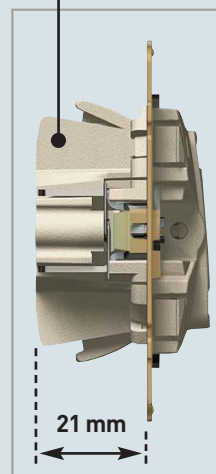

■ Rugós visszahúzó-dású rögzítőkörmök.

Visszahúzott állapotban a köröm nem okozhat sérülést és a felszerelést is könnyebbé teszi.

■ A bekötőkapcsok

érintkezésként két bemeneti lehetőséget biztosítanak, így a szerelvények tovább fűzhetők.

■ 21 mm-es mélység,

mely elegendő helyet hagy a kábelezéshez, a szerelvény alatt.

■ A rugós bekötés

megkönnyíti a kapcsolók szerelését. Gyors és biztonságos.

■ A súllyesztőperem

tökéletesen elszigetelt, merev fémlap, melynek kialakítása megkönnyíti a felszerelést akár egyenként, akár sorolva.