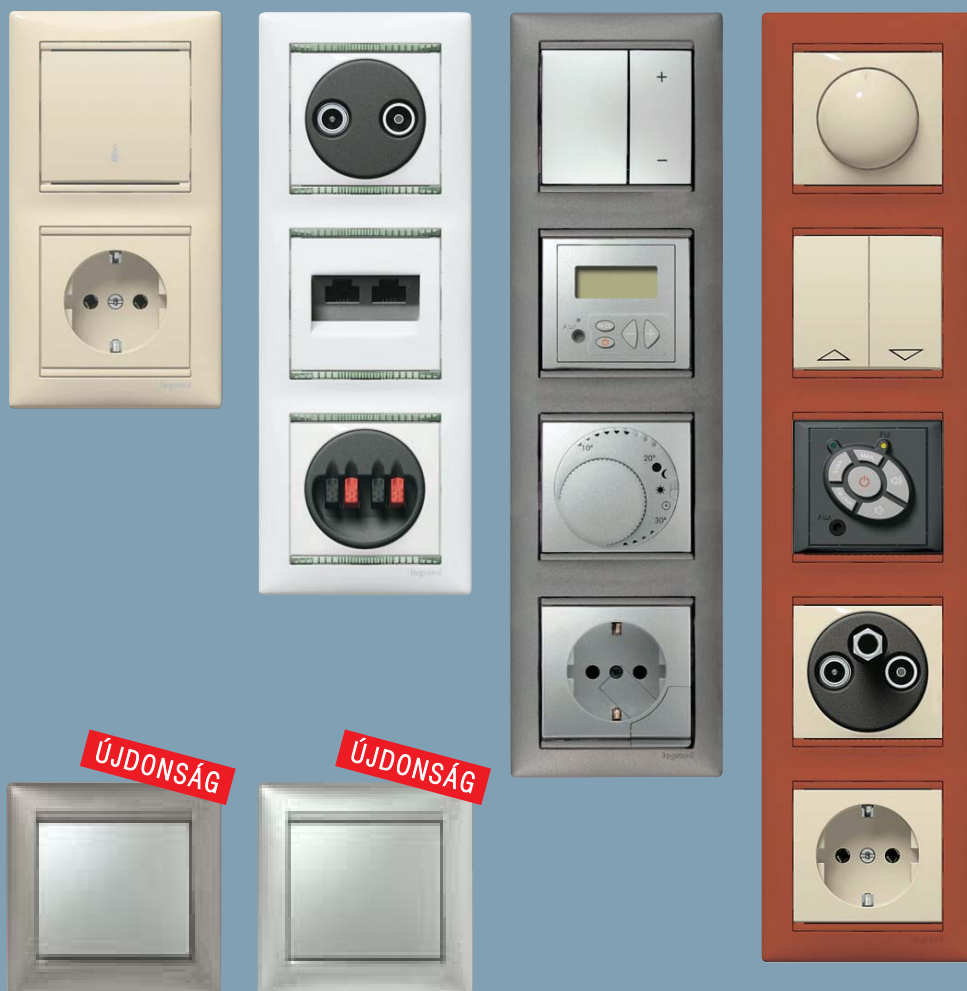

Redőnykapcsoló

TV-RD-SAT csatlakozóaljzat

Kihangosítórendszer kezelőegységei

Variálja kedve szerint

Több lehetőség a keret lepattintásával! A keretet kedve szerint cserélheti, így szabadon variálhatja a színeket, hangulatokat, a klasszikus stílusból könnyedén válthat a lendületes vagy a természetes stílusra!

Hozza ritmusba lakását

A Valena™ kihangosítórendszerrel a zene a lakás minden pontján eléri Önt. Hallgassa és élvezze a beépített FM rádió vagy saját MP3 lejátszója/számítógépe vagy házimozzi rendszere által nyújtott szórakoztatást a lakás bármely helyiségében az Ön által kiválasztott hangerőn.

Egyhelyiséges kihangosítás:

A beépített rádióknak vagy a külső bemenetre csatlakoztatott hangforrásnak köszönhetően a lakás egy helyiségében (pl. konyha, fürdőszoba) egyszerűen tudunk kellemes háttérzenét hallgatni.