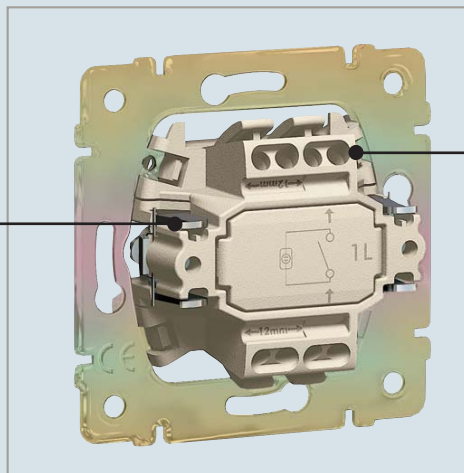

■ Rugós visszahúzó-dású rögzítőkörmök.

Visszahúzott állapotban a köröm nem okozhat sérülést és a felszerelést is könnyebbé teszi.

■ A bekötőkapcsok

érintkezésként két bemeneti lehetőséget biztosítanak, így a szerelvények tovább fűzhetők.

■ 21 mm-es mélység,

mely elegendő helyet hagy a kábelezéshez, a szerelvény alatt.

■ A rugós bekötés

megkönnyíti a kapcsolók szerelését. Gyors és biztonságos.

■ A súllyesztőperem

tökéletesen elszigetelt, merev fémlap, melynek kialakítása megkönnyíti a felszerelést akár egyenként, akár sorolva.