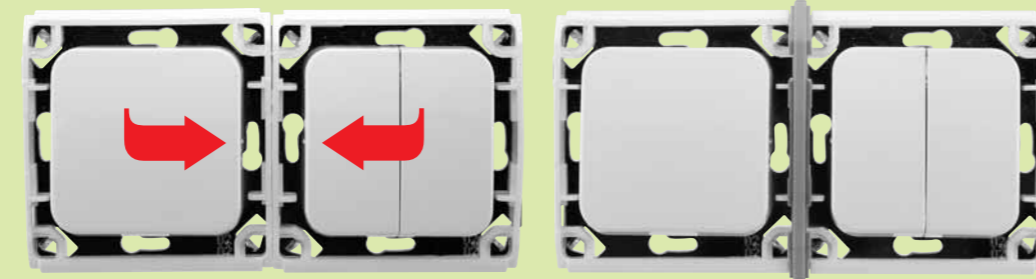

fehér

szürke

kék

zöld

sárga

tölgy

Praktikus összeállítás

Tegye egymás mellé a szerelvényeket.

Kapcsolja össze őket a kiválasztott közdarabbal.

Korlátlan sorolhatóság...

Pattintsa fel a végdarabokat.

A keret felhelyezésével fejezze be a Randevút.

A Randevú egyesével is használható, de korlátlanul sorolható vízszintesen és függőlegesen is.

A Randevú új lehetőségeket kínál praktikus összeszerelhetőségével és könnyű sorolhatóságával. Közdarabok segítségével tetszőleges számú szerelvény kapcsolható össze vízszintesen és függőlegesen is. Soroláshoz 71 mm osztástávolságú sorolódoboz használata ajánlott.